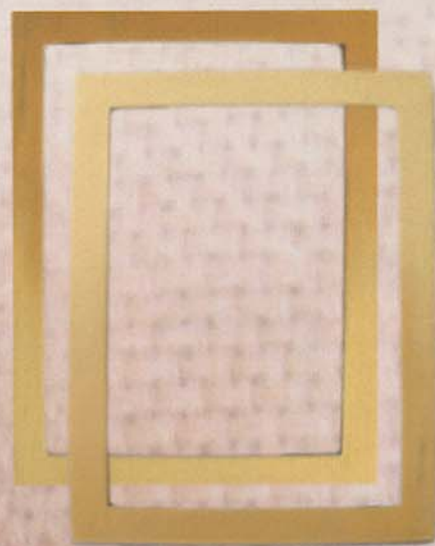

Cercaduras

Artigo: Cercaduras Rect. (Cerâmica & Esmalte)

Ref. Cerâmica: 1003.2/4.2/5.2/6.2/7.2/8.2

Ref. Esmalte: 1011/12/13/14/15

Dimensões Cerâmica: 7x9+8x10+9x12+10x15+11x15+13x18+18x24

Dimensões Esmalte: 11/12/13/14/15

Acabamento: A B C O P L

JOAQUIM COSTA
FOTOCERÂMICA DIGITAL

Artigo: Cercaduras oval p/Foto cerâmica *Artigo:* Cercaduras Oval p/Esmalte

Ref: 1001.1/2.1/3.1/4.1/5.1/6.1/7.1/8.1

Ref: 1001/2/3/4/5/6/7

Dimensões: 5x7/6x8/7x9/8x10/9x12

Dimensões: 15/16/17/18/19/20/21

11x15/13x18/18x24

Acabamento: A B C O P L

Acabamento: A B C O P L